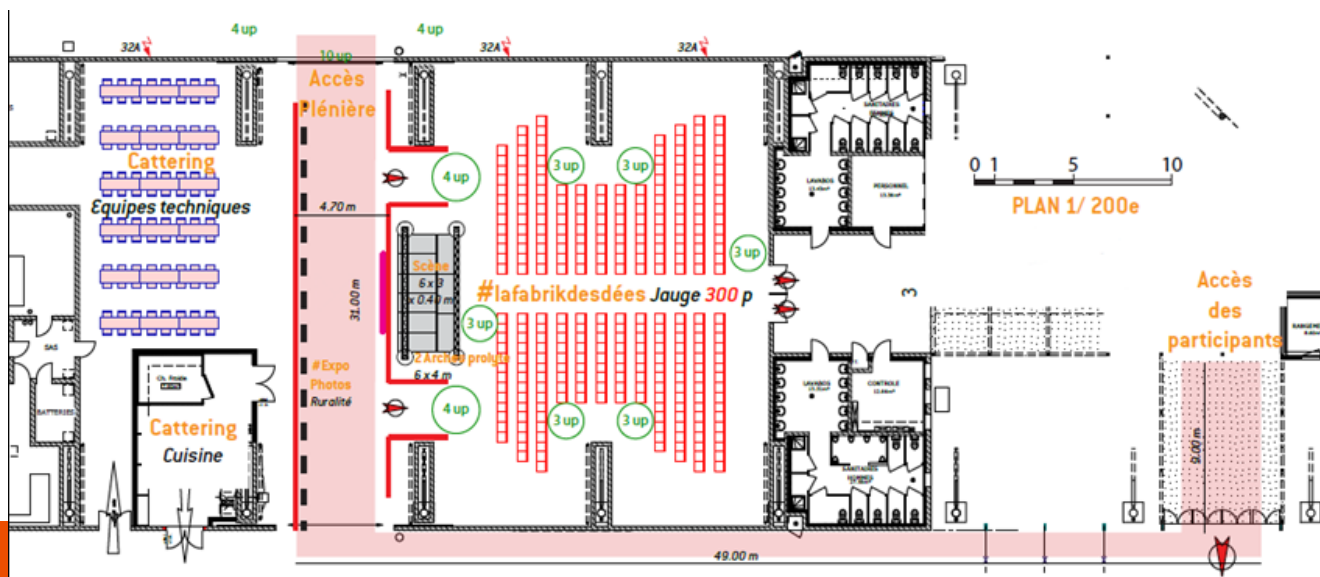

HALL 3

Présentation

- Surface = 624 m² - 26 m x 24 m
- Jusqu'à 500 personnes selon la configuration de salle
- Eclairage général par Led
- Espace connecté aux Halls 1 et 2

Technique

- Internet : wifi haut débit
- 1 Accès poids-lourd de 3m x 3m
- Connecté à l'office traiteur
- Sono générale

Plan de masse

(Exemple de configuration)

Contact

PARC DES EXPOSITIONS

286 rue Rouget de Lisle - 56600 Lanester

02.97.76.88.99

www.expo-congres.com

parc@lorient-expocongres.bzh