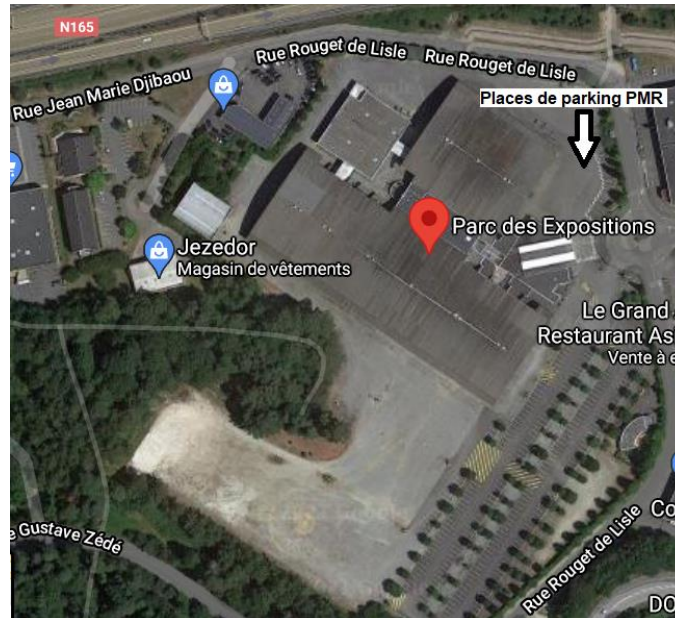

Accéder au parc des expositions

- Un service de transport adapté pour les personnes à mobilité réduite est proposé 7/7J par la CTRL sur réservation au 02.97.37.85.86.
- Des places de parking se trouvent à proximité de l'entrée (15 places PMR).

15 places de parking PMR à proximité de l'entrée du parc des expositions

Plan d'accès des places de parking PMR :

Plan d'accès

Sur place :

- File d'attente dédiée à la billetterie avec comptoir adapté (signalé ) lors des salons, spectacles et concerts.
- Des comptoirs adaptés en billetterie et au bar.
- Sanitaires adaptés à l'entrée du hall 3, dans le hall 2 et dans le hall 4.
- Des emplacements dédiés sont disponibles lors des concerts et des spectacles.